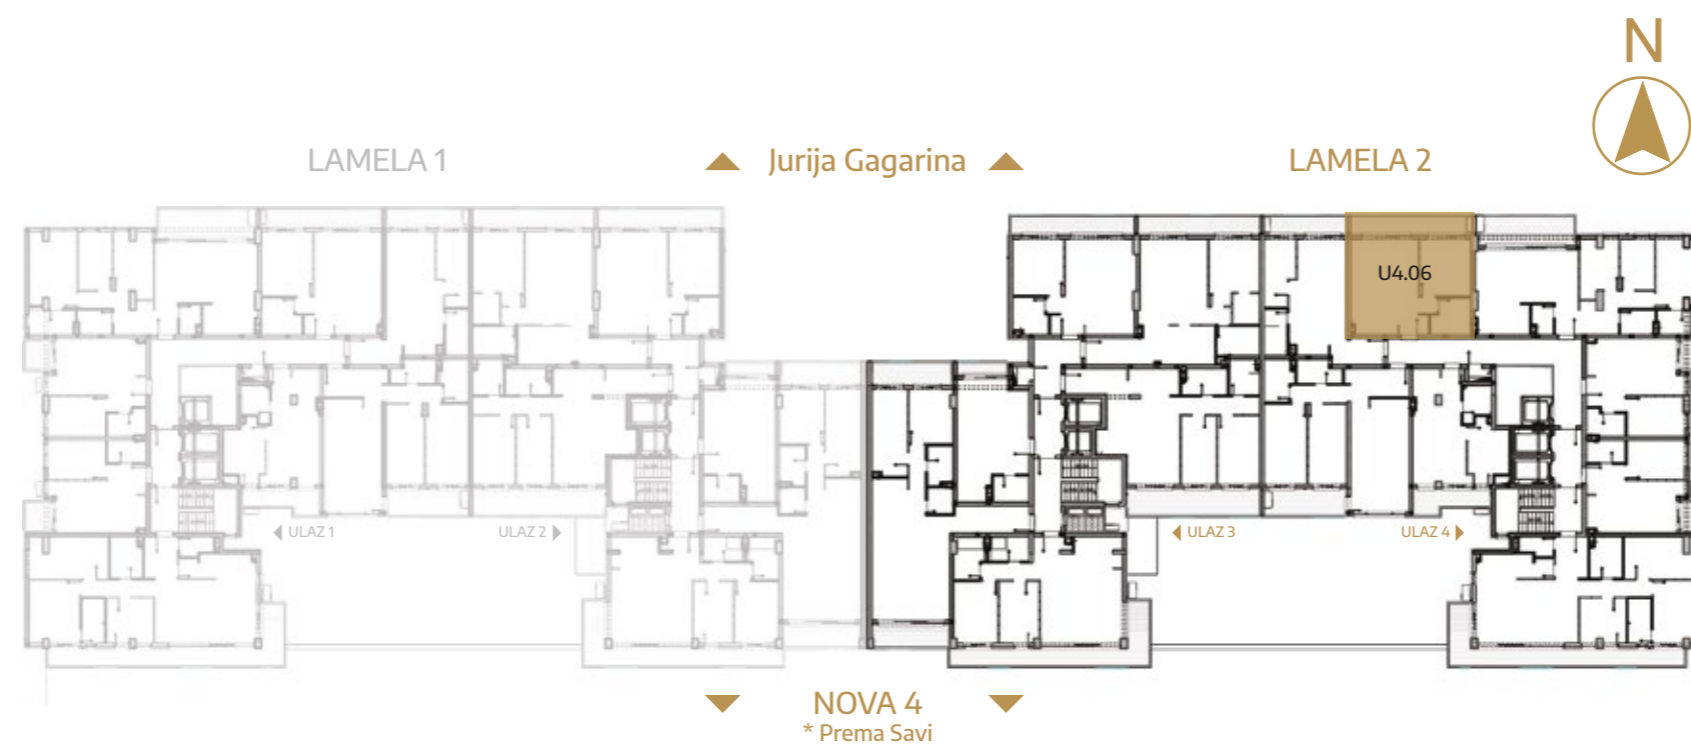

DVOSOBAN STAN U4.06

LAMELA 2 ULAZ 4

	P (m ²)
1. ULAZ	2.93
2. DNEVNA SOBA SA TRPEZARIJOM	20.01
3. KUHINJA	4.59
4. DEGAŽMAN	1.22
5. KUPATILO	5.78
6. SPAVAĆA SOBA	12.28
	46.81
7. TERASA	8.76
UKUPNO	55.57

Broj stana	5	13	21	29	37	45	53	61
Sprat	II	III	IV	V	VI	VII	VIII	IX

OSNOVA I 3D PRIKAZ