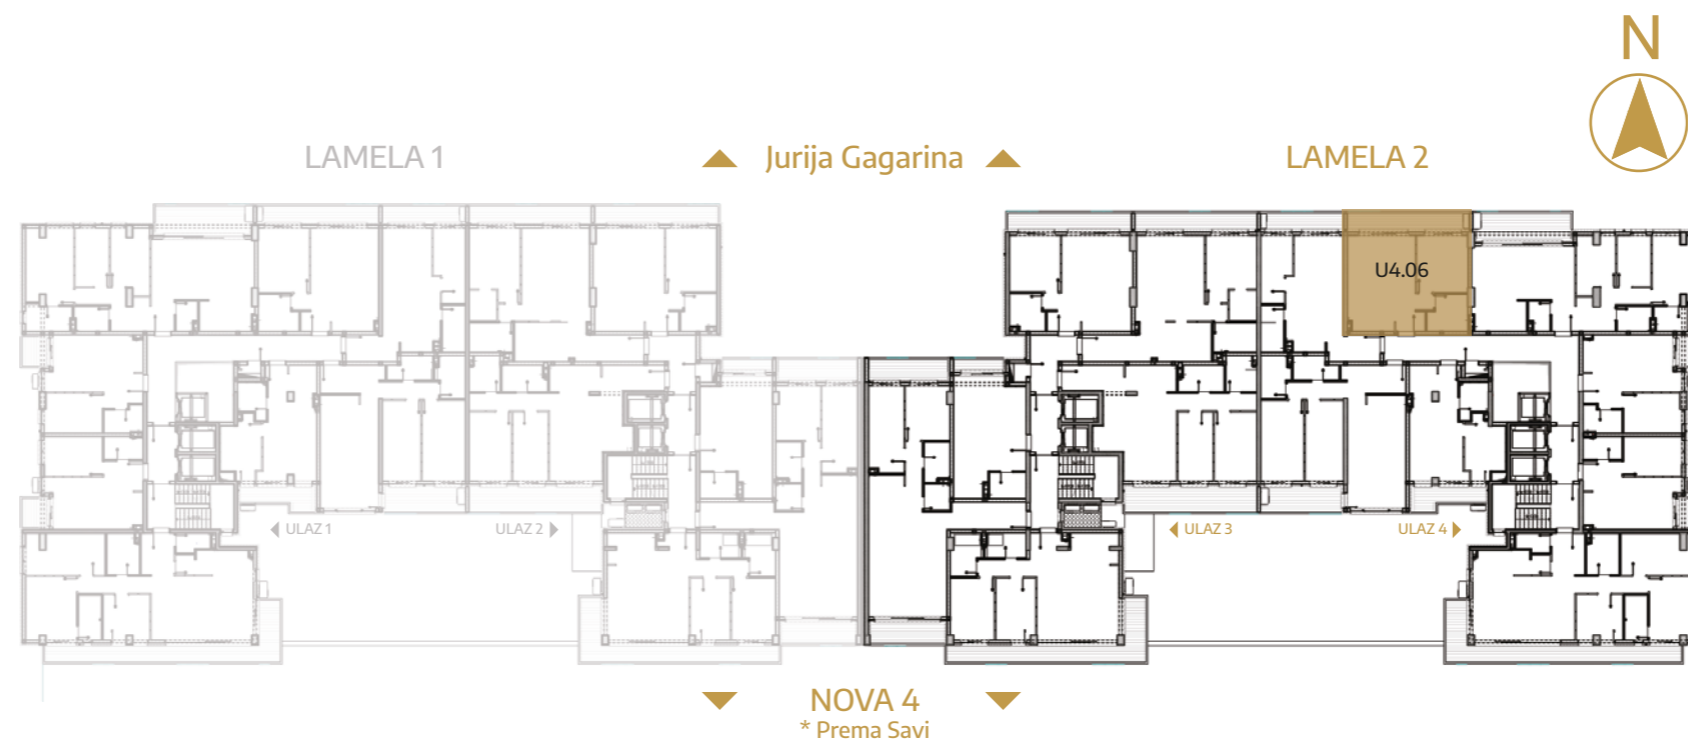

DVOSOBAN STAN U4.06

LAMELA 2 ULAZ 4

	P (m ²)
1. ULAZ	2.93
2. DNEVNA SOBA SA TRPEZARIJOM	20.01
3. KUHINJA	4.59
4. DEGAŽMAN	1.22
5. KUPATILO	5.78
6. SPAVAĆA SOBA	12.28
	46.81
7. TERASA	8.76
UKUPNO	55.57

Broj stana	5	13	21	29	37	45	53	61
Sprat	II	III	IV	V	VI	VII	VIII	IX

OSNOVA I 3D PRIKAZ