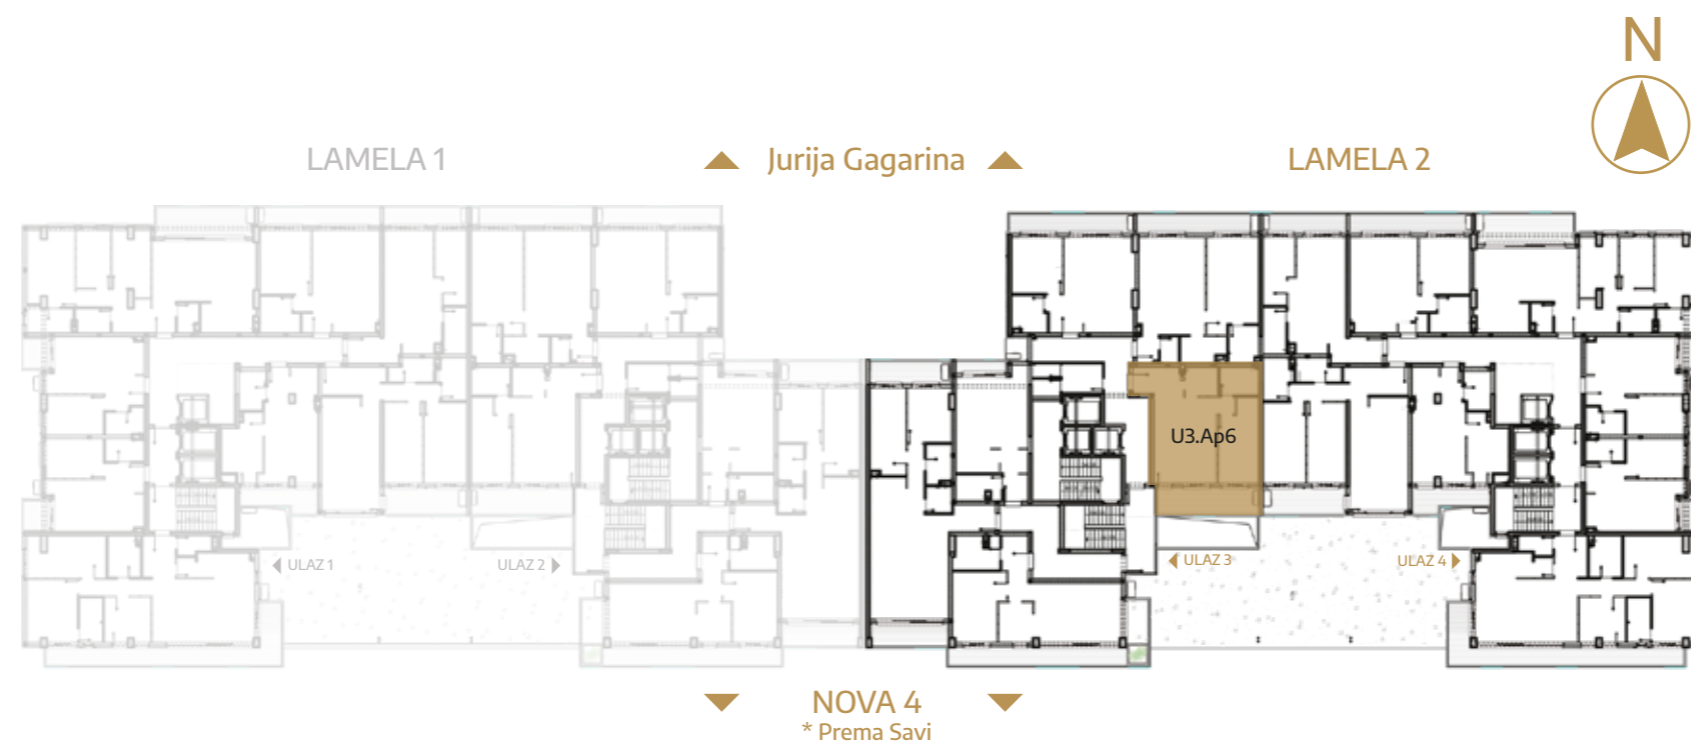

DVOSOBAN APARTMAN U3.Ap6

LAMELA 2 ULAZ 3

	P (m ²)
1. ULAZ	5.41
2. DNEVNA SOBA SA TRPEZARIJOM	22.89
3. KUHINJA	3.76
4. DEGAŽMAN	1.32
5. KUPATILO	4.54
6. SPAVAĆA SOBA	13.38
	51.30
7. TERASA	11.07
UKUPNO	62.37

Broj apart.	Ap6	/	/	/	/	/	/	/
Sprat	II	III	IV	V	VI	VII	VIII	IX

OSNOVA I 3D PRIKAZ